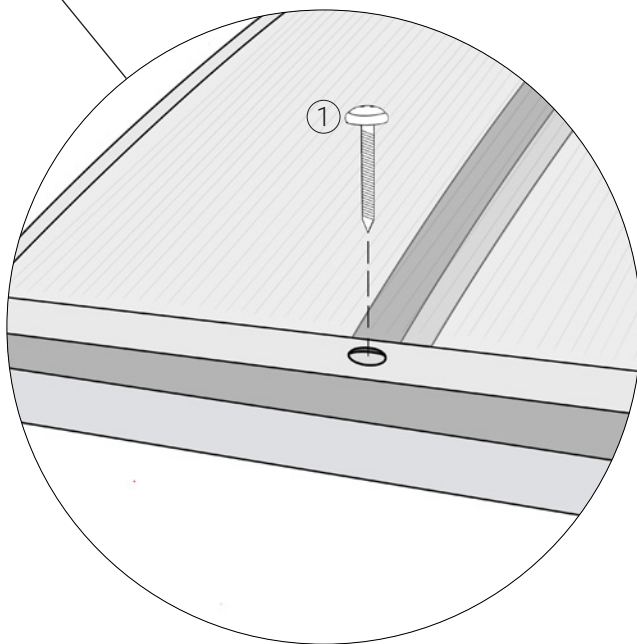

MONTÁŽNÍ NÁVOD STŘÍŠKA LEGI T160

Prodejci:

4 x

2 x

1 x

③

1.

2.