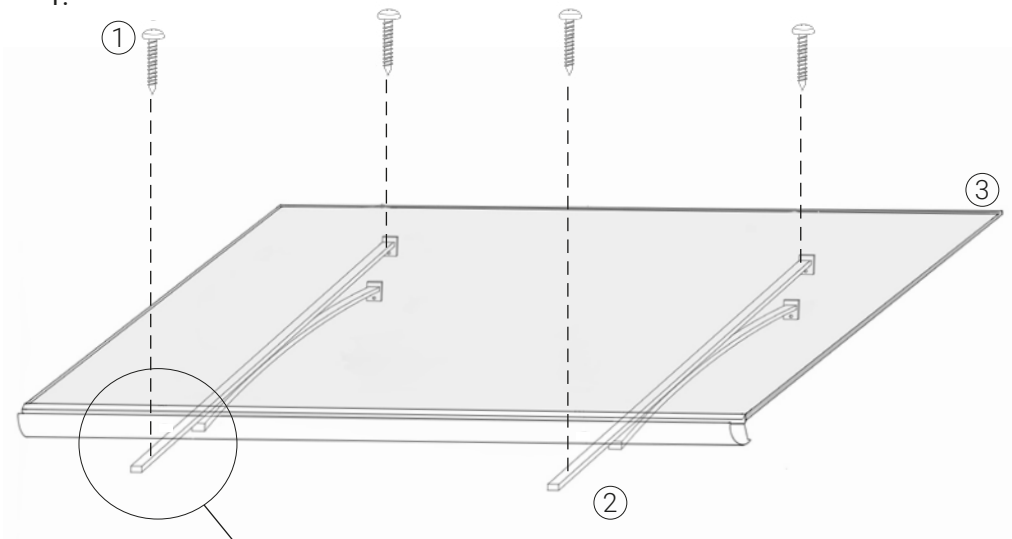

MONTÁŽNÍ NÁVOD STŘÍŠKA LEGI T160

Prodejci:

4 x

2 x

1 x

③

1.

2.