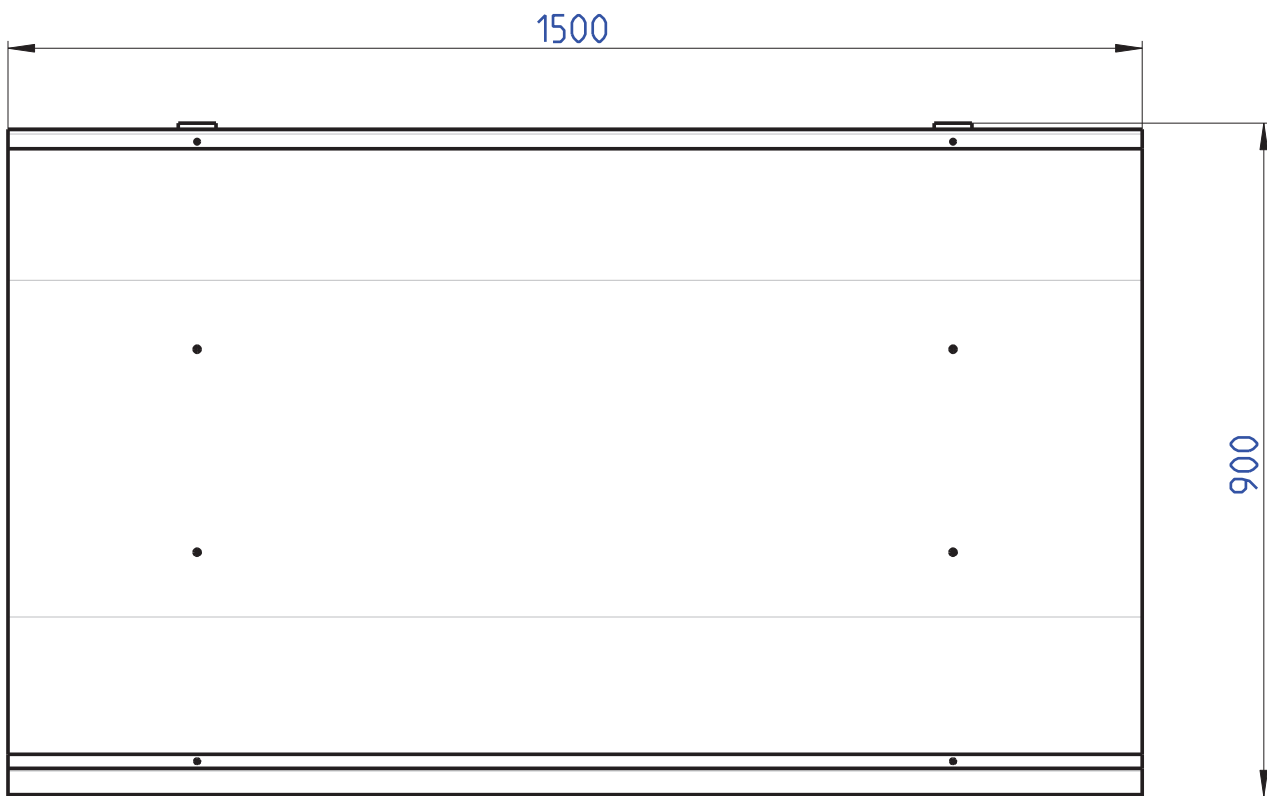

# Hauptmasse

## Pultvordach-LED-Dusar

### PT-LED-150

1:10