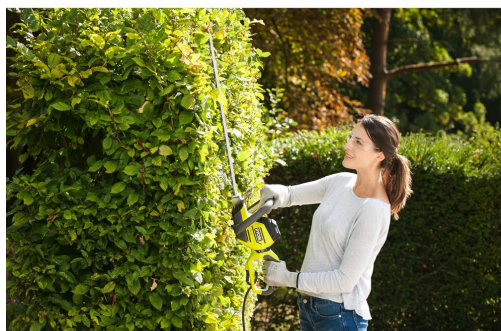

550W Elektrický plotostřih, délka lišty 55cm, šířka stříhu 26mm RHT5655RS

RYOBI®

- Motor o výkonu 550W, který současně poskytuje i vysoký točivý moment, umožňuje dosahování vynikajících výsledků při stříhání
- Přesné 55cm lišty, broušené diamantem, umožňují plynulou práci při úpravě živých plotů
- Dokáže stříhat velké větve díky rozteči lišty 26mm a odřezávací funkci
- Otočná zadní rukojeť, která je zajistitelná v 5 polohách, je vybavena prodlouženou spouští a opatřena pogumováním pro pohodlné stříhání pod jakýmkoliv úhlem
- Dobře vyvážená, lehká, ergonomická konstrukce umožňující pohodlnou práci i při dlouhodobém používání
- Kompatibilní s odkláněcím nástavcem HedgeSweep™, který umožňuje snadné odstraňování překážejících odstřížených větví