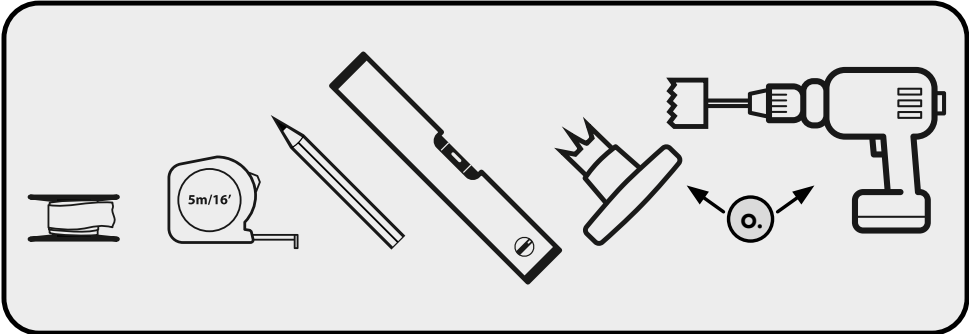

# Evergreen lite

Lieferung ohne Wasserhahn und ohne Filter. Delivery without tap and without rain collector. Livraison sans robinet et sans filtre.