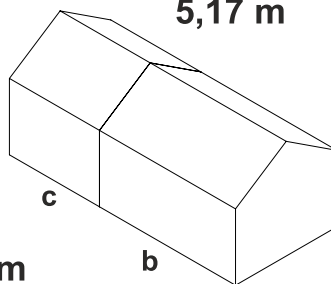

2m

Prodloužení skleníku LEGI RADISH
Predĺženie skleníka LEGI RADISH
A LEGI RADISH üvegház hosszabbítása

2,12 m

Základní modul
Základný modul
Alapmodul

3,17 m

Základní modul
Základný modul
Alapmodul

2 m

Prodloužení
Predĺženie
Hosszabbítás

2m

Příklad montáže 2 m prodloužení skleníku LEGI RADISH
Príklad montáže 2 m predĺženia skleníka LEGI RADISH
A LEGI RADISH üvegház 2 m-es hosszabbításának szerelési példája

4,12 m

5,17 m

6,12 m