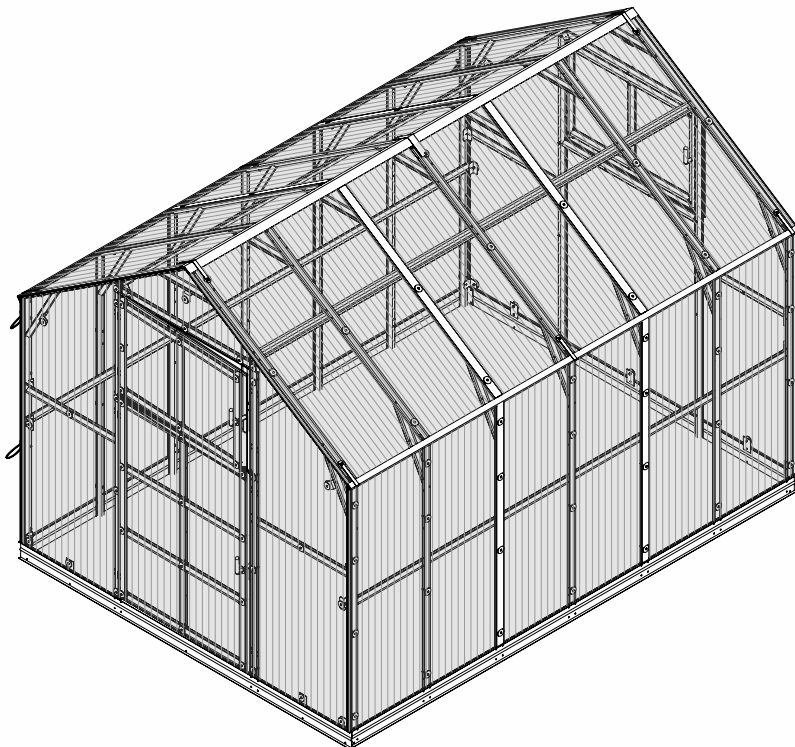

kiwa

No. 2268

EN 1090-1:2009+A1:2011
No. 2268-CPR-419

LEGI RADISH

CZ Návod na montáž skleníku LEGI RADISH
SK Návod na montáž skleníka LEGI RADISH
HU LEGI RADISH üvegház összeszerelési útmutató