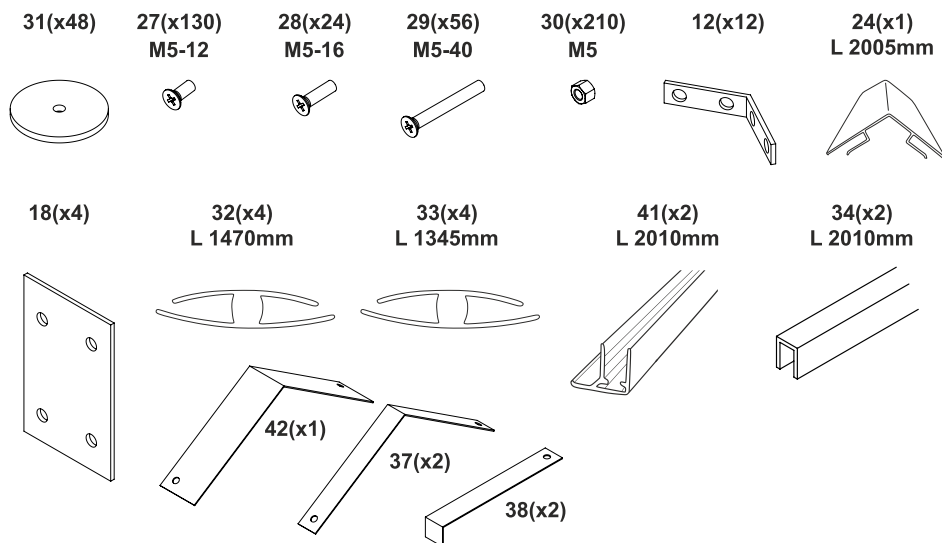

2m

Prodloužení skleníku LEGI RADISH. Seznam dílů Predĺženie skleníka LEGI RADISH. Zoznam dielov A LEGI RADISH úvegház hosszabbítása. Alkatrészelista

1. 1(x8) L1870mm
   2(x8) L1345mm
   3(x12) L425mm 10(x4) L630mm 4(x8) L200mm
   7(x4) L2070mm
   15(x2) L2010mm