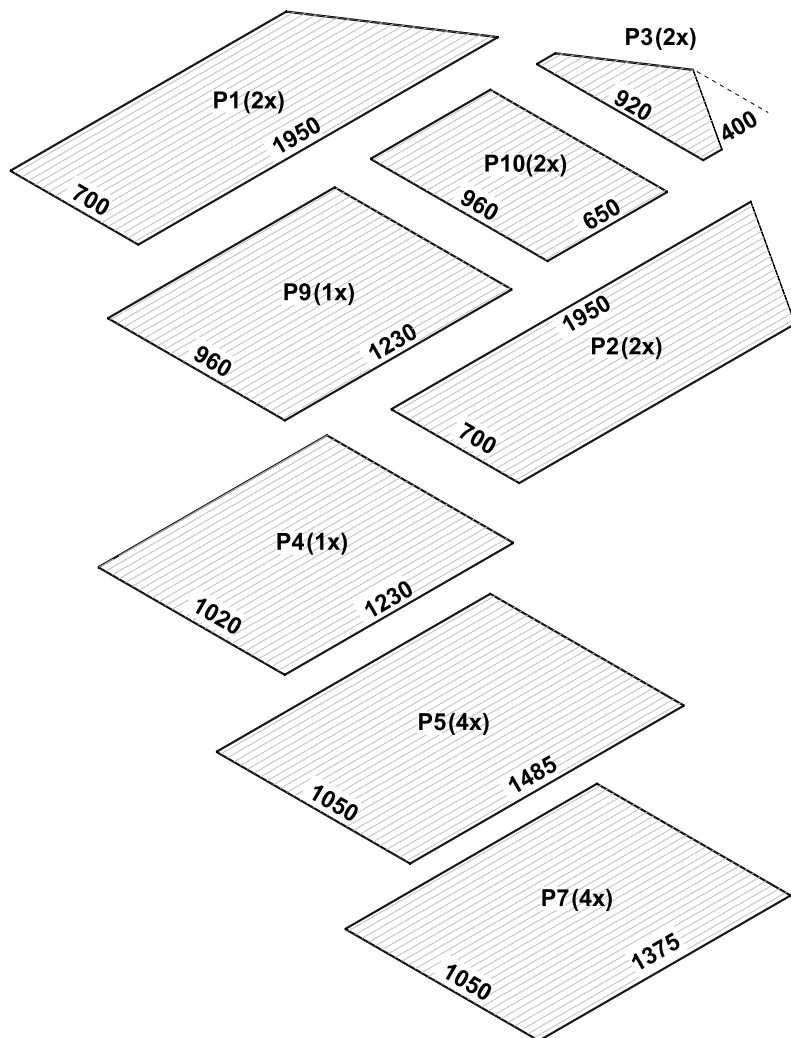

21(x5)

17(x4)

19(x14)

34aL 900mm (1x)

34b L 2120mm (2x)

31(x137)

12(x15)

20(x8)

34c L 960mm (3x)

27(x295)
M5-12

28(x49)
M5-16

29(x126)
M5-40

30(x470)
M5

35(x3)

37(x2)

38(x4)

36(12m)

25a(x3)

25b(x3)

25c(x3)

26(x3)

4,98m²

SKLENÍK LEGI RADISH – SEZNAM DÍLŮ
SKLENÍK LEGI RADISH – ZOZNAM DIELOV
LEGI RADISH ÜVEGHÁZ – ALKATRÉSZLISTA

Polykarbonátové desky / Polykarbonátové dosky / Polikarbonát lemezek