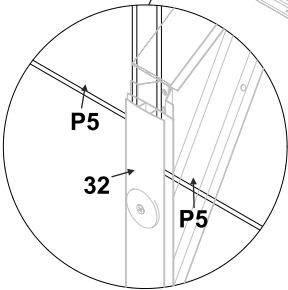

1(x14)	2(x14)	3(x21)	5(x4)	8(x4)	9(x2)	13(x2)	16(x2)	23(x2)	32(x4)	33(x4)	34a(x1)	39a(x4)
												
L1870mm	L1345mm	L425mm	L200mm	L2235mm	L1025mm	L920mm	L2325mm	L1590mm	L1470mm	L1345mm	L900mm	L1590mm
D1(x2)	D2(x2)	4(x18)	10(x4)	D3(x8)	11(x1)	D4(x1)	D5(x1)	D6(x2)	D7(x3)	34b(x4)	34c(x3)	
												
L580mm	L580mm	L200mm	L630mm	L820mm	L920mm	L1220mm	L1220mm	L480mm	L350mm	L1590mm	L960mm	

2m

Seznam dílů skleníku LEGI RADISH Zoznam dielov skleníka LEGI RADISH A LEGI RADISH üvegház alkatrészlistája

Polykarbonátové desky / Polykarbonátové dosky / Polikarbonát lemezek

2

3

4

6

9