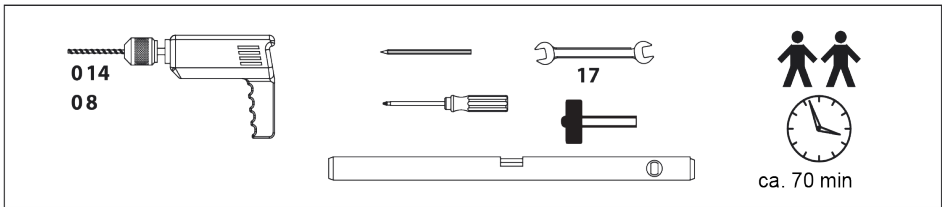

Pultvordach PT/L

Arched Shed Roof / Auvent Plongeant

190 x 95 x 17 cm

D Achtung!
Bitte überprüfen Sie vor der Montage des Daches die Beschaffenheit Ihres Mauerwerks. Ggf. müssen andere Schrauben und Dübel (z. B. Hohlraumdübel o.ä.), als die im beigefügten Montage-Set verwendet werden.