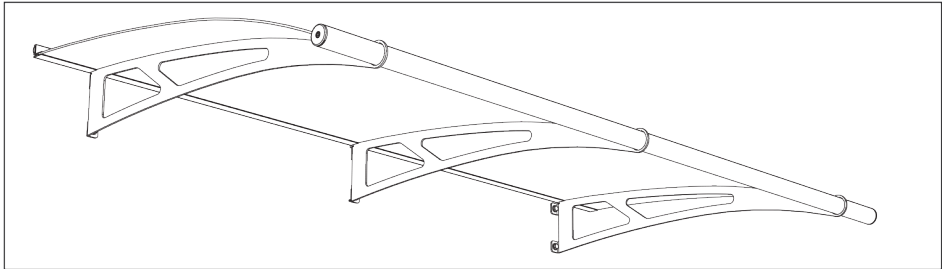

Pultvordach PT/L

Arched Shed Roof / Auvent Plongeant

190 x 95 x 17 cm

D Achtung!
Bitte überprüfen Sie vor der Montage des Daches die Beschaffenheit Ihres Mauerwerks. Ggf. müssen andere Schrauben und Dübel (z. B. Hohlraumdübel o.ä.), als die im beigefügten Montage-Set verwendet werden.