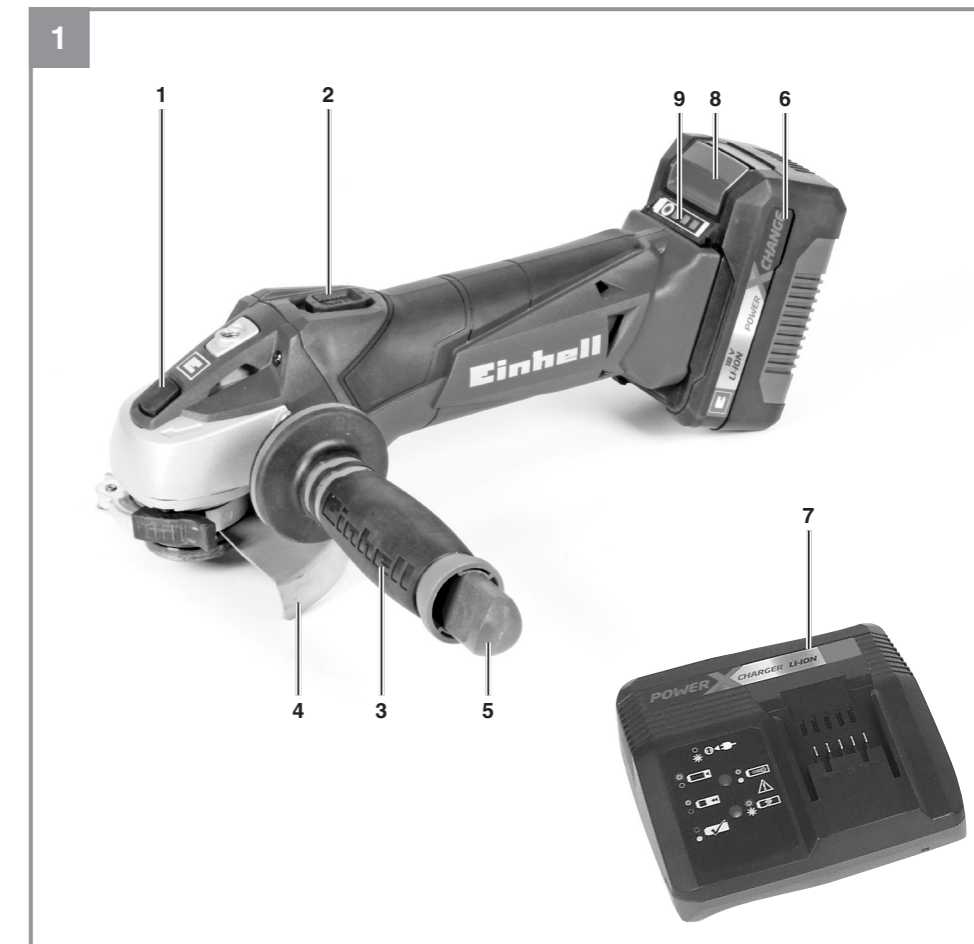

# Einhell

**TE-AG 18/115 Li**  
**TE-AG 18/115 Li-Solo**

- D** Originalbetriebsanleitung  
Akku-Winkelschleifer
- SLO** Originalna navodila za uporabo  
Akumulatorski kotni brusilnik
- H** Eredeti használati utasítás  
Akkus-sarokcsiszoló
- CZ** Originální návod k obsluze  
Akumulátorová úhlová bruska
- SK** Originálny návod na obsluhu  
Akumulátorová uhlová brúska