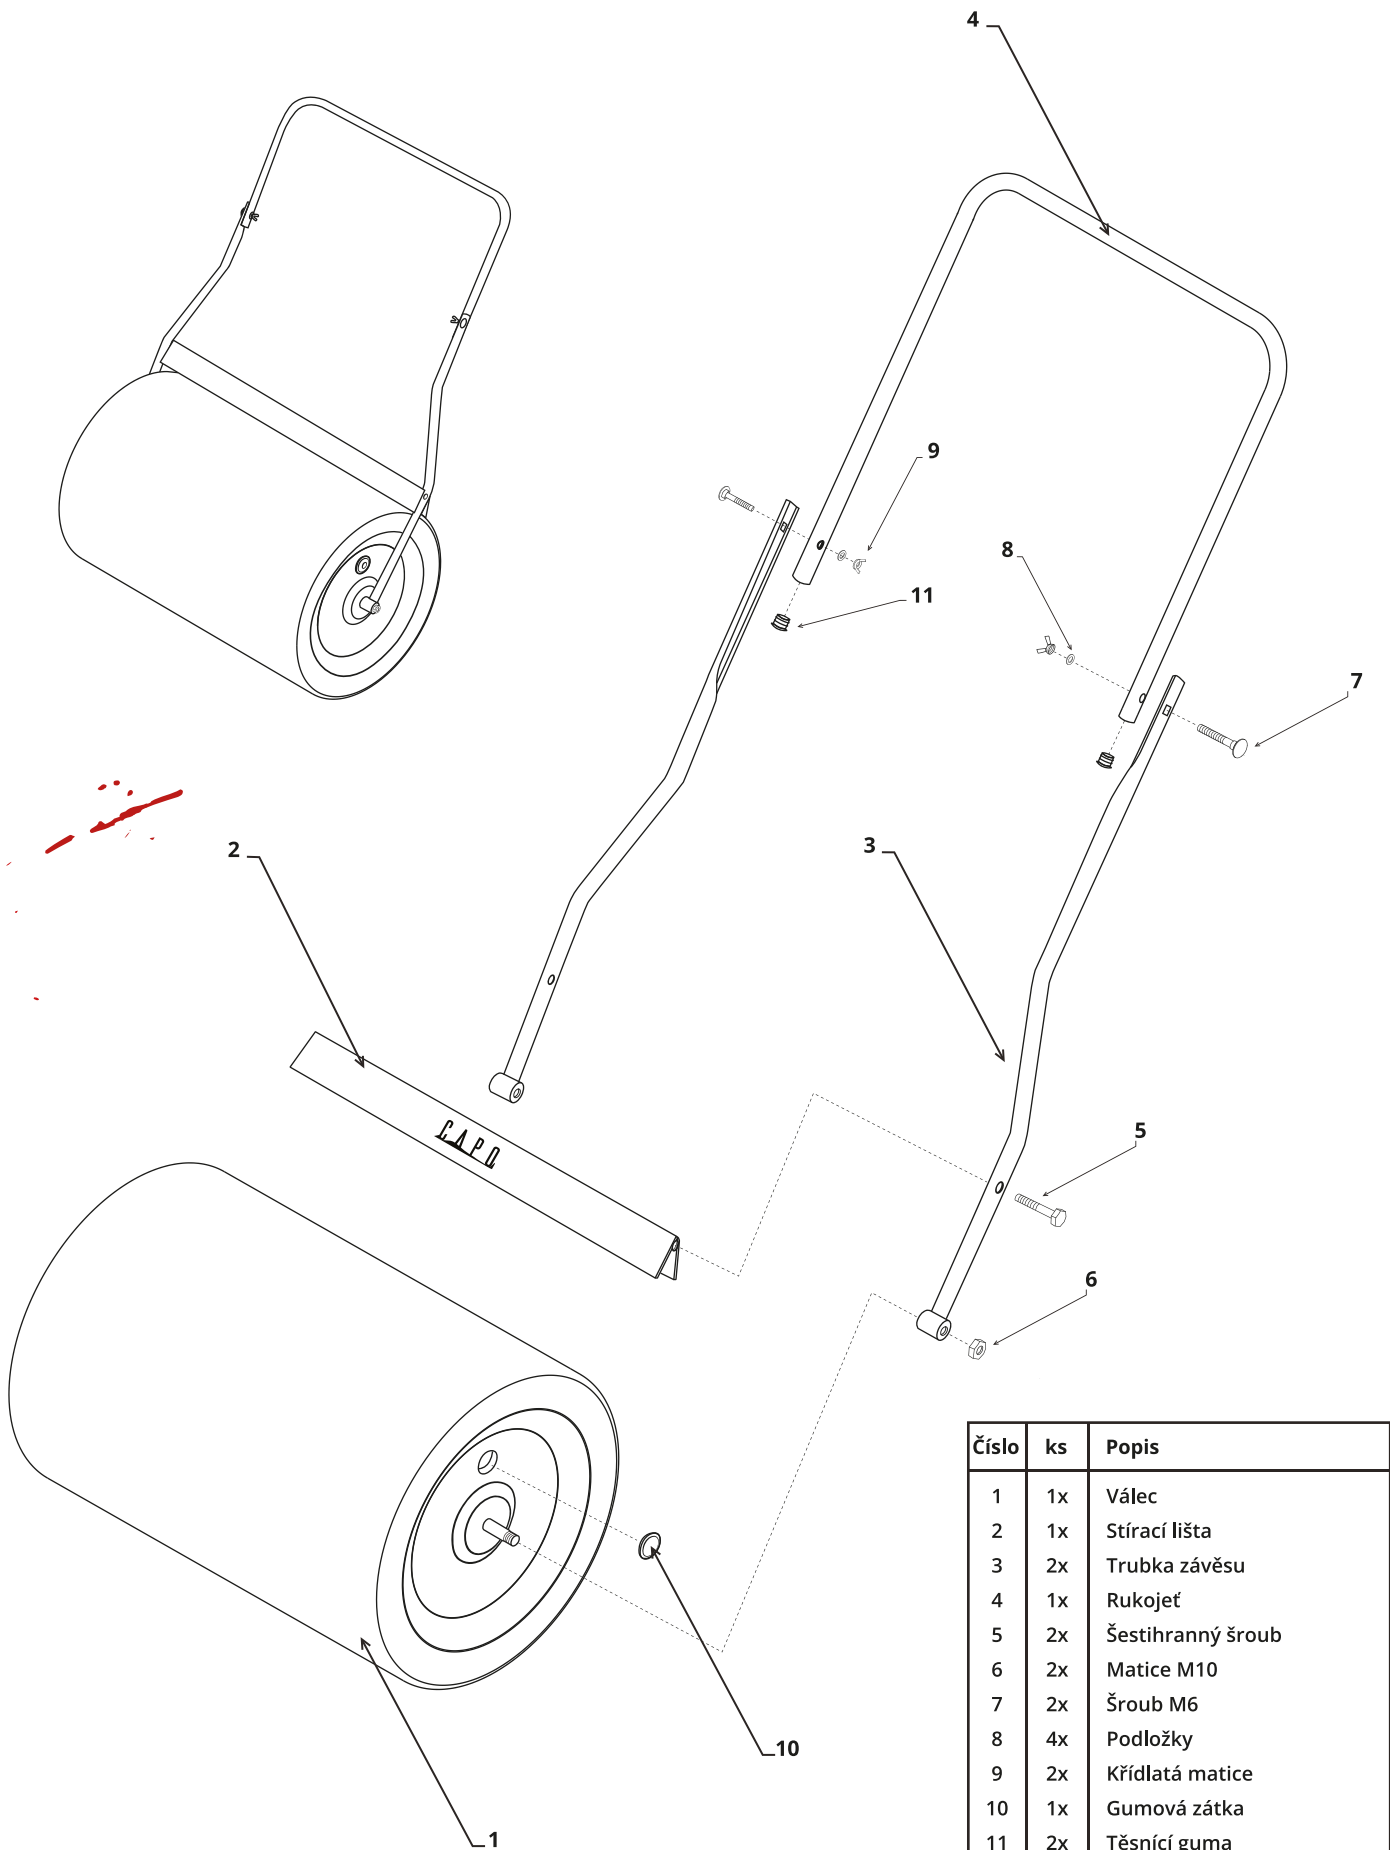

## Zahradní válec 80 cm

Číslo	ks	Popis
1	1x	Válec
2	1x	Stírací lišta
3	2x	Trubka závěsu
4	1x	Rukojeť
5	2x	Šestihranný šroub
6	2x	Matice M10
7	2x	Šroub M6
8	4x	Podložky
9	2x	Křídlatá matice
10	1x	Gumová zátka
11	2x	Těsnící guma