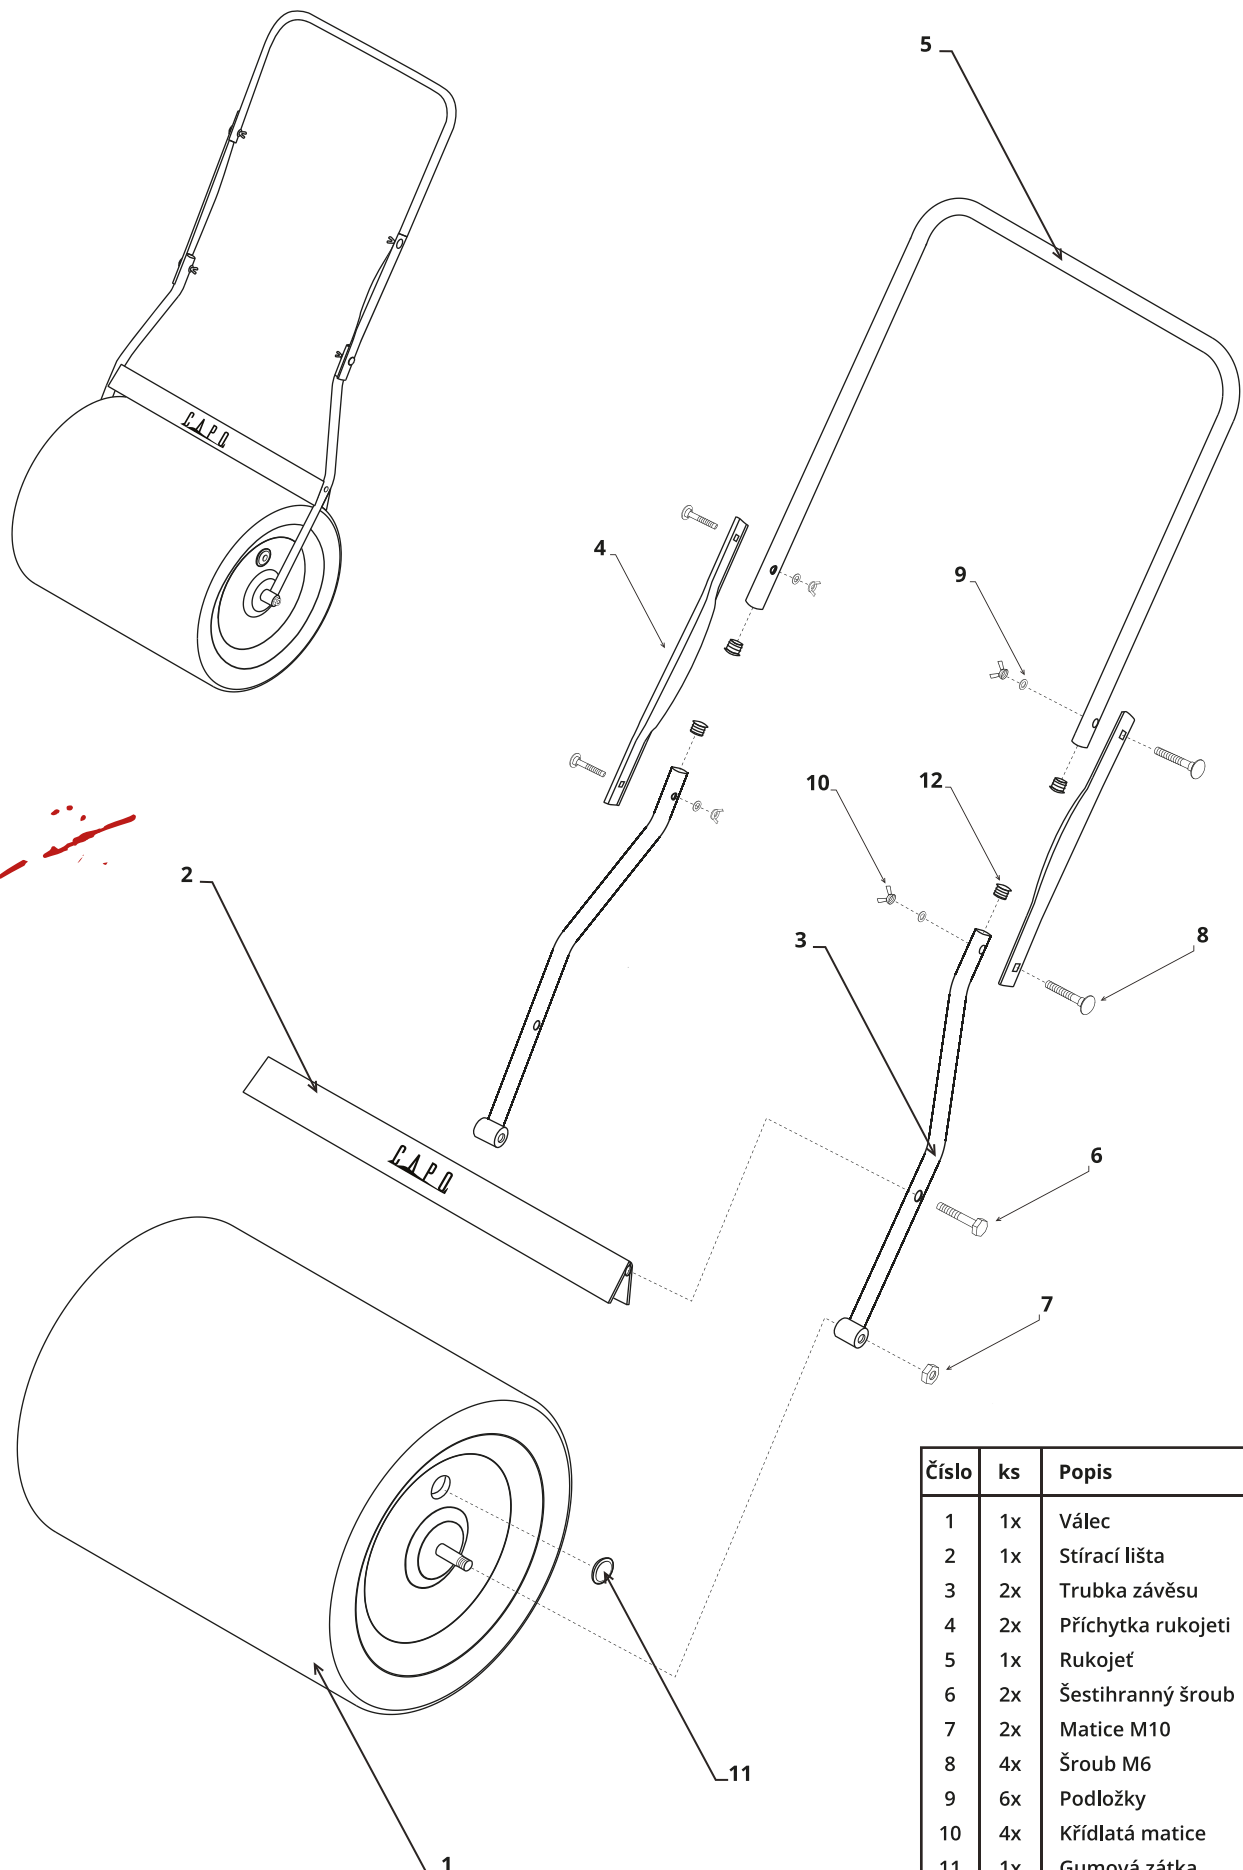

CAPQ

Zahradní válec 50 cm

Číslo	ks	Popis
1	1x	Válec
2	1x	Stírací lišta
3	2x	Trubka závěsu
4	2x	Přichytka rukojeti
5	1x	Rukojeť
6	2x	Šestihranný šroub
7	2x	Matice M10
8	4x	Šroub M6
9	6x	Podložky
10	4x	Křídlatá matice
11	1x	Gumová zátka
12	4x	Těsnící guma