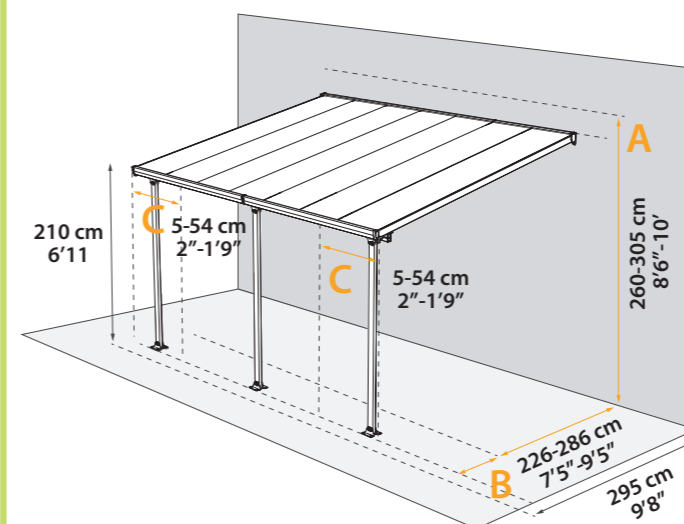

Přidaná hodnota - nastavitelná a flexibilní

Flexibilní rozměry a snadná montáž

- Díky posuvným prvkům můžete přizpůsobit pergolu přesně vaší verandě
- Lze upravovat výšku (A) a hloubku (C) a podélně posouvat nohy (B)
- Nejsou potřeba žádné základy, pouze pevný podklad pro ukotvení
- Pokud je třeba, dají se (pouze u pergoly Sierra) střešní panely na zimu jednoduše vyndat (např. když přes zimu nejezdíte na chalupu a nejste schopni kontrolovat množství sněhu)

Další možnosti (detaily na www.garland.cz)

- Pomocí jednoduchého propojovacího kitu (EZ LINK KIT) můžete spojit libovolný počet pergol Sierra i různých rozměrů vedle sebe a vytvořit tak libovolně dlouhou pergolu
- Pomocí bočního dílu můžete zakrýt pergolu z jedné nebo obou stran a zvýšit tak ochranu před větrem
- obj. číslo EZ LINKU
  bílá: 702532, antracit: 704480, cena vč. DPH 2 799,- Kč / 109 EUR
- obj. číslo boční díl
  bílá: 704482, antracit: 704484, cena vč. DPH 21 999,- Kč / 847 EUR