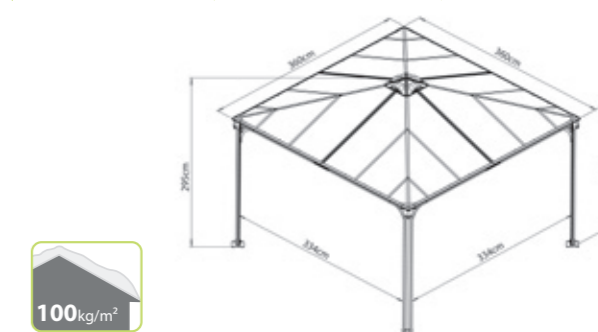

Palermo 3600 - Zahradní altán

Model	Barva	Čárový kód
702780	Střeška: Bronzová	EAN-13 7290103123604
	Rám: šedá antracit RAL 7016	
Balení	Váha balení	Rozměry balení
1 karton	82 kg	250.5x72x27cm
Cena vč. DPH		Vnitřní kapacita
37 999,- Kč / 1 463 €		13m²

Se zahradním altánem Palermo si můžete na zahradě vykouzlit nádherný a stylový relaxační koutek, kde se budete vždy rádi setkávat s rodinou či přáteli.

- Skvělé pro klidné posezení, místo oslav, grilování při nepříznivém počasí, jako relaxační kout či jako zastřešení venkovní vířivky
- V podstatě nezníčitelná konstrukce z hliníkových profilů a nerozbitného 6 mm dvoukomůrkového polykarbonátu odolná proti větru, sněhu i kroupám
- Elegantní bronzový odstín střešky a antracitová barva rámu skvěle zapadnou do prostředí vaší zahrady
- Střešní panely propouští dostatek světla během zamračených dnů, ale její bronzová úprava skvěle chrání před horkými paprsky během horkého léta
- Integrovaný ventilační otvor podporuje proudění vzduchu a navíc spolehlivě odvádí kouř při grilování
- Integrované háčky v kolejnicích jsou připravené pro instalaci závěsu či sítě proti hmyzu
- Integrovaný systém okapů spolehlivě odvádí vodu
- Snadné sestavení svépomocí ve 2 osobách během jediného dne
- Závěs a síť proti hmyzu lze dokoupit jako příslušenství
- Možnost instalace LED osvětlení