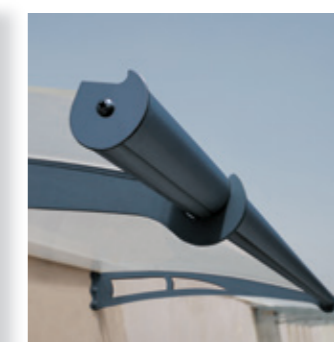

Přední i zadní zakončení
z hliníku