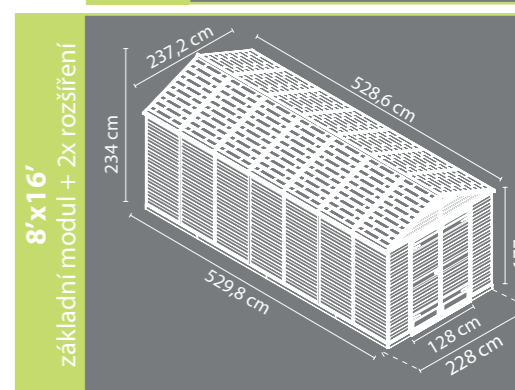

8'x12'
základní modul
+ 1x rozšíření

8'x20'
základní modul + 3x rozšíření