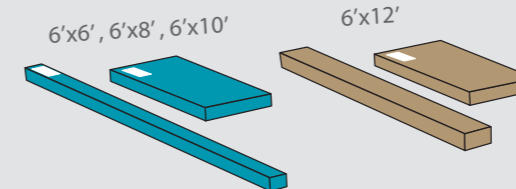

Volitelné příslušenství

Vyladte si svůj skleník podle svých potřeb a pěstujte rostliny ještě efektivněji, snadněji a pohodlněji

- Automatické otvírání oken
- Krycí zástěna
- Háčky pro popínavé rostliny
- Stojany na květináky
- Poličky
- Regály
- Navijáky pro popínavé rostliny
- Zavlažovací systém
- Kotvicí systém skleníku