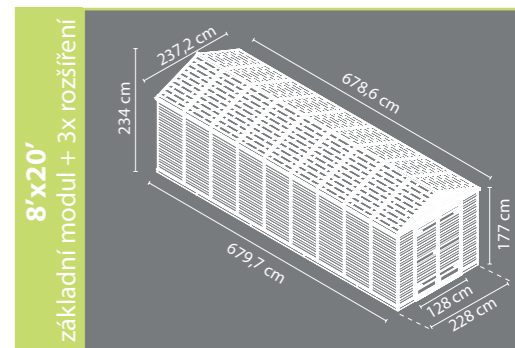

ZÁRUKA
10
LET

- S 50% bezpečnostní pojistkou
- **Sněhová odolnost**
  75kg/m²
- **Odolnost proti větru**
  90km/hod
- **Průstupnost světla**
  střeška - 10%

MOŽNOST
PRODLOUŽENÍ

Odolné a bezúdržbové zahradní domky s možností prodloužení díky unikátnímu modulárnímu systému

- Základní domek o rozměrech cca 230 x 230 cm, lze kdykoliv zvětšit přidáním modulu o délce 150 cm. Takové moduly lze vložit až 3 a získat tak zahradní domek o rozměru 230 x 680 cm.
- Domek je vyroben ze špičkového polykarbonátu se 100% UV ochranou, takže materiál nikdy (na rozdíl od levných domků z polyethylenu PE) nezkrékne a tak bez problémů odolá změnám teplot, dešti, příválům sněhu nebo kroupám po desítky let.
- Zesílená konstrukce z hliníkových profilů rovněž nikdy nezrezaví
- Pozinkovaná ocelová základna výrazně zvyšuje pevnost a odolnost domku
- Unikátní střeška z polykarbonátu propouštějícího světlo prosvětluje domek zevnitř
- Polykarbonát je bezúdržbový, snadno se čistí. Žádné starosti s nátěrem, hnilobou či rzí.
- Široké zamykatelné dveře v hliníkovém rámu s nízkým prahem
- Možnost vybavit LED osvětlením a policiami SkyLight Shelf, které se jednoduše montují na rám domku
- Výběr v tradiční hnědé nebo moderní šedostříbrné variantě

Prakticky
NEROZBITNÝ
POLYKARBONÁT

SkyLight Shelf

Elegantní a jednoduchá zavěsná police

Model:	702562
Rozměry (d/š/v):	84,7cm / 30,5 cm / 22 cm
Max. zatížení:	30 kg
Cena vč. DPH:	999,- Kč / 38,99 €