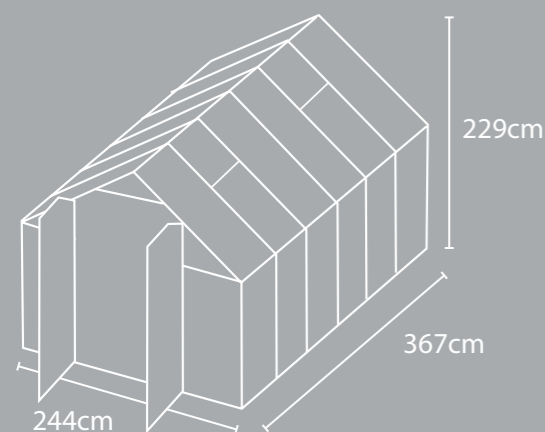

Balance 8'x12' - Rozměry a cena

Přibližné rozměry

Stříbrná řada	Výška stěny	Váha balení:
701925	123.5cm	první karton 48 kg druhý karton 24.5 kg
Polykarbonát	Čárový kód	Barva rámu
střeška: komůrkový 4mm, UV boky: čirý s UV	EAN-13 7290103111465 UPC-A 763552701466	stříbrná
Rozměry dveří	Rozměry balení	Cena vč. DPH
116 x 196.5 cm	první karton 198 x 45 x 12.5 cm druhý karton 171.5 x 66.5 x 13.5 cm	22 999,- Kč / 885 €

PALRAM Canopia Ltd.

Manufactured and marketed by:
PALRAM Canopia Ltd. is a member of PALRAM Ind.
www.garland.cz, www.canopia.com