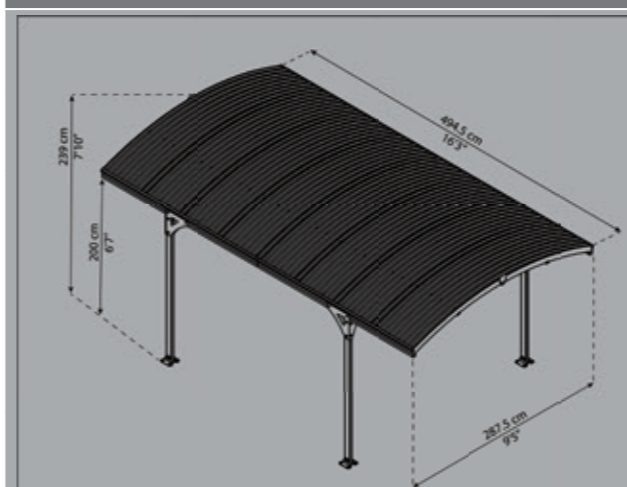

Atlas 5000 Carport technické parametry

Barva střešky	Model 701945
Bronzová	EAN-13 7290108132687
Cena vč. DPH	Rozměry balení
39 999,- Kč / 1 539 €	296 x 75 x 15cm
Barva rámu	Váha
Šedá antracit RAL 7016	119 kg