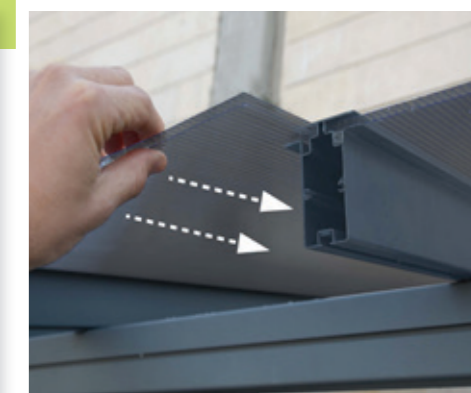

- V podstatě nezničitelná konstrukce z hliníkových profilů 80 x 40 mm a silného dvoukomůrkového polykarbonátu
- Elegantní design, bohatě dimenzovaná šířka pro snadný přístup
- Střešní panely odolné vůči vysokému zatížení i kroupám
- Unikátní systém nasunutí střešních panelů bez dalšího spojovacího materiálu – dokonalá těsnost, jednoduchá montáž a netěčnost k teplotní roztažnosti panelů
- Hliníkový rám s galvanicky ošetřenými kovovými prvky je ošetřen práškovou barvou a je vysoce odolný vůči rezavění
- Díky přehlednému manuálu a jedinečné konstrukci stavba nevyžaduje více než 2 osoby

ZÁRUKA
10
LET

495 x 288 x 239 cm

Vestavěné okapy a systém na odvod vody

Robustní a odolná konstrukce

Snadný systém upevnění střešních panelů

Snadná montáž:

- Montáž zvládnou pohodlně dvě osoby během jednoho dne
- Žádné těžké díly na manipulaci
- Přehledný návod Vás provede montáží krok po kroku
- Všechny spojovací prvky součástí dodávky
- V případě potřeby se dá přístřešek snadno rozmontovat a umístit na jiné místo

Široký a vysoký vstup pro bezpečný a snadný průchod

Pevná a odolná konstrukce

- 100% UV ochrana - proti žloutnutí a křehnutí střešních panelů
- Přístřešek nevyžaduje další údržbu
- Silné konstrukční profily - 80x40 mm