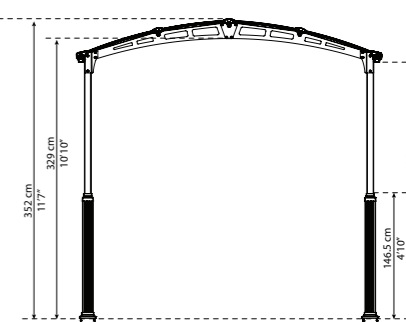

Vroubkovaný
vzhled

Hladký
vzhled

42 cm / 1,7' Ø
Průchodka
pro el.
kabel

2 nastavení
výšky

Model	Arcadia 4300	Arcadia 5000	Arcadia 6400	Arcadia 8500
Rozměry:	430 x 359 x 242 cm	502 x 359 x 242 cm	644 x 359 x 242 cm	858 x 359 x 242 cm
Plocha:	15,4 m ²	18 m ²	23,1 m ²	30,8 m ²
Objednávkové číslo:	705515	701592	705516	704340
Rozměry balení:	2x karton 217 x 76 x 14 cm	2x karton 217 x 76 x 14 cm 1x karton 204 x 75 x 13 cm	3x karton 217 x 76 x 14 cm	4x karton 217 x 76 x 14 cm
Cena vč. DPH:	42 999,- Kč / 1 655 €	54 999,- Kč / 2 115 €	69 999,- Kč / 2 693 €	99 999,- Kč / 3 847 €