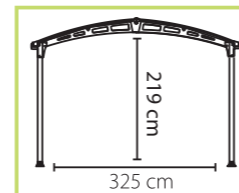

Široký a vysoký vstup
pro bezpečný
a snadný průchod

Pevná a odolná konstrukce

- 100% UV ochrana - proti žloutnutí a křehnutí střešních panelů
- Přístřešek nevyžaduje další údržbu
- Snadné čištění myčkou nebo jen deštěm

Skvělý přístřešek nejen pro parkování, ale i pro hřiště, odpočinkové posezení apod:

- Chrání automobil před deštěm, sněhem, UV zářením, kroupami či padajícím listím
- Integrované okapy dovolí bezpečně zachytávat a odvádět vodu