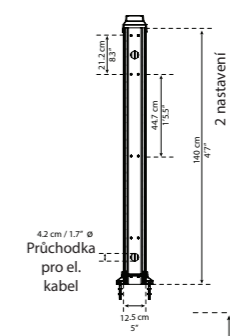

Vroubkovaný
vzhled

Hladký
vzhled

42 cm / 1,7' Ø
Průchodka
pro el.
kabel

2 nastavení
výšky

Model	Arcadia 4300	Arcadia 5000	Arcadia 6400	Arcadia 8500
Rozměry:	430 x 359 x 242 cm	502 x 359 x 242 cm	644 x 359 x 242 cm	858 x 359 x 242 cm
Plocha:	15,4 m ²	18 m ²	23,1 m ²	30,8 m ²
Objednávkové číslo:	705515	701592	705516	704340
Rozměry balení:	2x karton 217 x 76 x 14 cm	2x karton 217 x 76 x 14 cm 1x karton 204 x 75 x 13 cm	3x karton 217 x 76 x 14 cm	4x karton 217 x 76 x 14 cm
Cena vč. DPH:	42 999,- Kč / 1 655 €	54 999,- Kč / 2 115 €	69 999,- Kč / 2 693 €	99 999,- Kč / 3 847 €