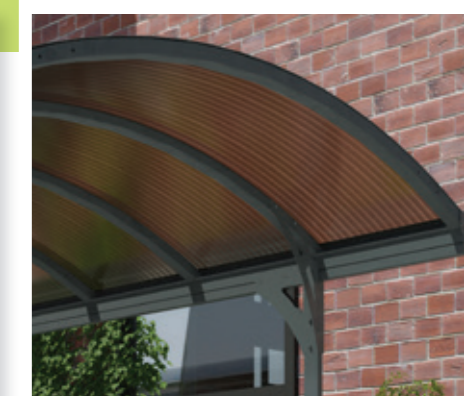

501 x 291 x 239 cm

Okapy a systém na odvod vody v každém rohu

Robustní a odolná konstrukce

Snadný systém upevnění střešních panelů

Snadná montáž:

- Montáž zvládnou pohodlně dvě osoby během jednoho dne
- Žádné těžké díly na manipulaci
- Přehledný návod Vás provede montáží krok po kroku
- Všechny spojovací prvky součástí dodávky
- V případě potřeby se dá přístřešek snadno rozmontovat a umístit na jiné místo