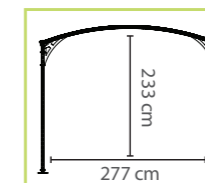

501 x 291 x 239 cm

Snadná montáž:

- Montáž zvládnou pohodlně dvě osoby během jednoho dne
- Žádné těžké díly na manipulaci
- Přehledný návod Vás provede montáží krok po kroku
- Všechny spojovací prvky součástí dodávky
- V případě potřeby se dá přístřešek snadno rozmontovat a umístit na jiné místo

Široký a vysoký vstup pro bezpečný a snadný průchod

Pevná a odolná konstrukce

- 100% UV ochrana - proti žloutnutí a křehnutí střešních panelů
- Přístřešek nevyžaduje další údržbu
- Snadné čištění myčkou nebo jen deštěm

Skvělý přístřešek nejen pro parkování, ale i pro hřiště, odpočinkové posezení apod:

- Chrání automobil před deštěm, sněhem, UV zářením, kroupami či padajícími listy
- Integrované okapy dovolí bezpečně zachytávat a odvádět vodu

Velký, impozantní a vynikající design přístřešku pro auto. Sestavíte jednoduše za jeden den!

Moderní a elegantní přístřešek, který díky chytré technologii společnosti Palram zvládnete postavit sami během jednoho odpoledne.

- V podstatě nezničitelná konstrukce z hliníkových profilů 80 x 40 mm a silného dvoukomůrkového polykarbonátu
- Elegantní design, bohatě dimenzovaná šířka pro snadný přístup
- Střešní panely odolné vůči vysokému zatížení i kroupám
- Unikátní systém nasunutí střešních panelů bez dalšího spojovacího materiálu – dokonalá těsnost, jednoduchá montáž a netěčnost k teplotní roztažnosti panelů
- Hliníkový rám s galvanicky ošetřenými kovovými prvky je ošetřen práškovou barvou a je vysoce odolný vůči rezavění
- Díky přehlednému manuálu a jedinečné konstrukci stavba nevyžaduje více než 2 osoby

Prakticky
NEROZBITNÝ
POLYKARBONÁT