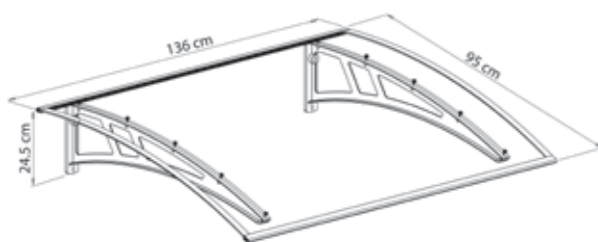

Calisto 1350

Model	703802
Barva	šedá konstrukce, čirý panel
Rozměry	136 x 95 x 24,5 cm
Rozměry balení	137 x 100 x 7 cm
Váha balení	6,1 kg
Cena vč. DPH	1 799,- Kč / 69,99 €