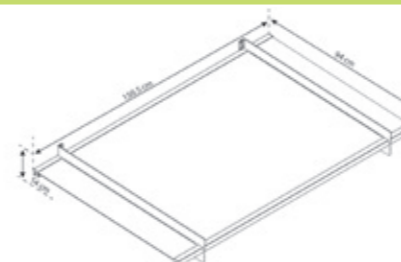

Nancy 1500

Model	704743
Barva	tmavě šedá konstrukce, čirý panel
Rozměry	150,5 x 94 x 14 cm
Rozměry balení	152 x 91 x 4,8 cm
Váha balení	17,8 kg
Cena vč. DPH	5 999,- Kč / 231 €