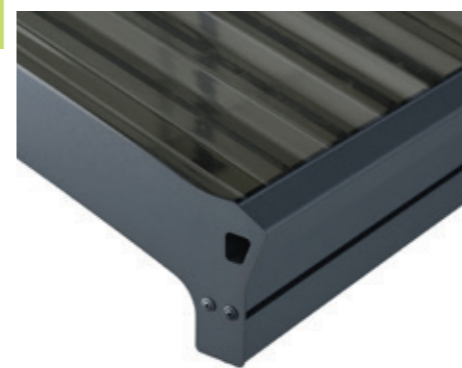

ZÁRUKA
10
LET

495 x 288 x 239 cm

Vestavěné okapy a systém na odvod vody

Robustní a odolná konstrukce

Snadný systém upevnění střešních panelů

Snadná montáž:

- Montáž zvládnou pohodlně dvě osoby během jednoho dne
- Žádné těžké díly na manipulaci
- Přehledný návod Vás provede montáží krok po kroku
- Všechny spojovací prvky součástí dodávky
- V případě potřeby se dá přístřešek snadno rozmontovat a umístit na jiné místo