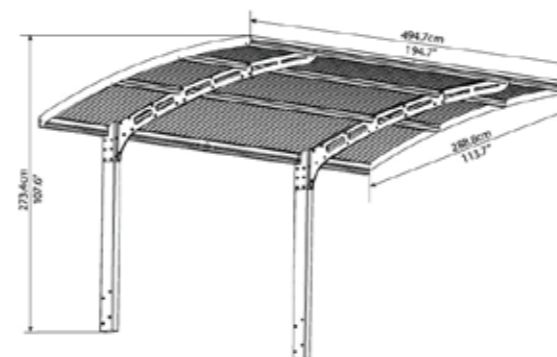

Arizona 5000 Wave Carport technické parametry

Barva konstrukce	Model 703727
Sedá antracit RAL 7016	EAN-13 7290108133868
Barva polykarbonátu	Rozměry balení (2 ks)
Sedá Solar Grey	296 x 73 x 10,5 cm 296 x 73 x 15 cm
Cena vč. DPH	Váha
65 999,- Kč / 2 539 €	114 kg 118 kg