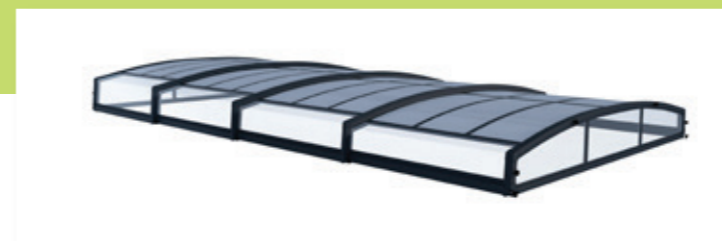

Snadná montáž a údržba:

- Chrání a zabezpečuje Váš bazén v souladu s bezpečnostní normou NF P90-309.
- Elegantní a nízký profil krytý krystalicky čistým polykarbonátem.
- Snižuje náklady na vytápění bazénu a udržuje bazén čistý od listí, prachu apod.
- Čiré boční panely pro skvělou viditelnost z bazénu i dovnitř bazénu.
- Možnost plně složit až za okraj bazénu (z obou směrů) pro ideální přístup do bazénu.
- Nejsou potřeba žádné kolejnice, které mohou způsobit zranění a v kterých se drží nečistoty.
- Díky kvalitním pojezdovým kolečkům a lehké konstrukci se snadno se obsluhuje i v jedné osobě.
- Díky použití kvalitních a odolných materiálů je zaručena vysoká odolnost v jakýchkoliv podnebných podmínkách.
- Panely jsou vyrobeny z nejvyššího nárazuvzdorného polykarbonátu se 100 % UV ochranou.
- Práškově ošetřená hliníková konstrukce splňuje kvalitativní parametry uznávaného certifikátu „Qualicoat® Qualimarine label“.
- Bezpečnostní zámek „Push’n Lock“ dělá systém bezpečný i z pohledu dětí.
- Pojezdová kola jsou vyrobena v kombinaci nerez a polyamidu (nylon), takže obstojí bez koroze i v agresivním prostředí vody s chlorem.
- Celé zastřešení je zabaleno v dobře manipulovatelných baleních i s přehledným návodem k sestavení.

Prodlužte si léto, užijte si plavání v teplejší vodě a udržujte svůj bazén čistý a bezpečný pro celou vaši rodinu. Se svým nízkým profilem a elegantním designem toto zastřešení od Palramu skvěle a diskrétně zapadne do stylu vaší zahrady.