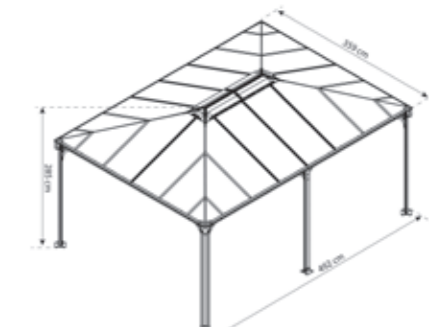

Martinique 5000 - Zahradní altán

Model	Barva	Čárový kód
704672	Střeška: Bronzová	EAN-13 7290108136234
	Rám: šedá antracit RAL 7016	
Balení	Váha balení	Rozměry balení
1. karton 2. karton	106 kg 40 kg	250,5 x 72 x 27 cm 179 x 76 x 11,5 cm
Cena vč. DPH		Vnitřní kapacita
64 999,- Kč / 2 499 €		13m²

S obdélníkovým zahradním altánem Martinique získáte elegantní a prostorné zastřešení vašeho venkovního posezení

- Ideální pro zastřešení venkovního posezení, grilu nebo venkovní vřívkvy
- Robustní, bezúdržbová a korozi odolná vyztužená konstrukce tvořená rámem z hliníkových profilů a pozinkovaných ocelových spojovacích článků
- V podstatě nezníčitelné střešní panely z 6 mm silného dvoukomůrkového polykarbonátu dokonale chrání před deštěm, kroupami, sněhem i škodlivým UV zářením
- Unikátní bronzový odstín panelů propouští dostatek světla během zamračených dnů a zároveň dokáže vykouzlit příjemný stín při jasné obloze
- Integrovaný systém okapů skvěle odvádí vodu (Ø 40 mm)
- Integrovaný ventilační otvor podporuje proudění vzduchu a odvádí kouř při grilování
- Integrovaný systém posuvných háčků pro možnost zavěšení závěsu nebo sítě proti hmyzu
- Snadné sestavení svépomocí pouze ve dvou osobách, není potřeba nic vrtat, řezat, spojovací materiál je součástí balení
- LED osvětlení, závěs a síť proti hmyzu lze dokoupit jako příslušenství

Prakticky NEROZBITNÝ POLYKARBONÁT