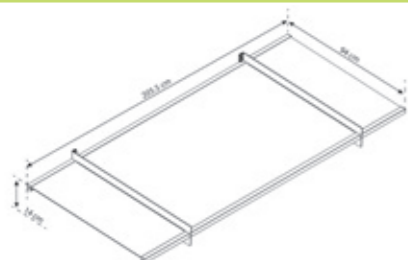

Nancy 2050

Model	705428
Barva	tmavě šedá konstrukce, čírá panel
Rozměry	205,5 x 94 x 14 cm
Rozměry balení	209 x 91 x 4,8 cm
Váha balení	22,2 kg
Cena vč. DPH	8 199,- Kč / 315 €