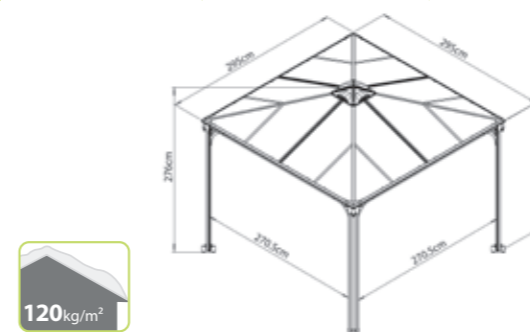

Kotevní prvky součástí dodávky

Ventilační otvor

Posuvné háčky na zavěšení závěsu

Integrovaný systém pro odvod vody

Pevná bezúdržbová konstrukce

Palermo 3000 - Zahradní altán

Model	Barva	Čárový kód
702425	Střeška: Bronzová	EAN-13 7290103123598
	Rám: šedá antracit RAL 7016	
Balení	Váha balení	Rozměry balení
1 karton	66 kg	287x72.5x17.5cm
Cena vč. DPH		Vnitřní kapacita
31 999,- Kč / 1 231 €		9m²