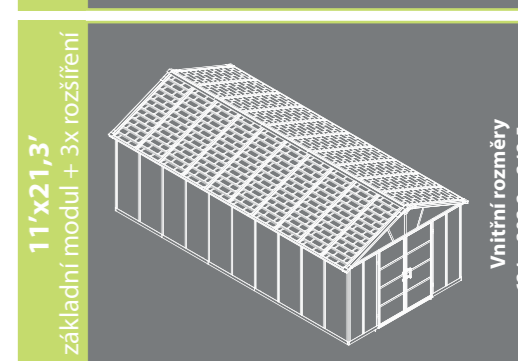

11'x21,3'
základní modul + 3x rozšíření

Vnitřní rozměry
624 x 302,2 x 242,5 cm