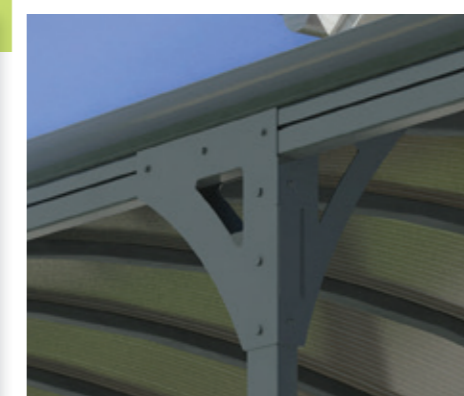

501 x 291 x 239 cm

Okapy a systém na odvod vody v každém rohu

Robustní a odolná konstrukce

Snadný systém upevnění střešních panelů

Snadná montáž:

- Montáž zvládnou pohodlně dvě osoby během jednoho dne
- Žádné těžké díly na manipulaci
- Přehledný návod Vás provede montáží krok po kroku
- Všechny spojovací prvky součástí dodávky
- V případě potřeby se dá přístřešek snadno rozmontovat a umístit na jiné místo