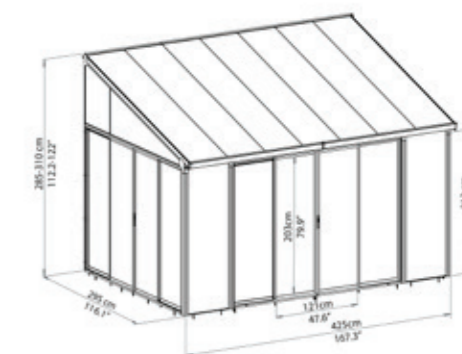

Torino™ 3x4.25 m / 10' x 14'