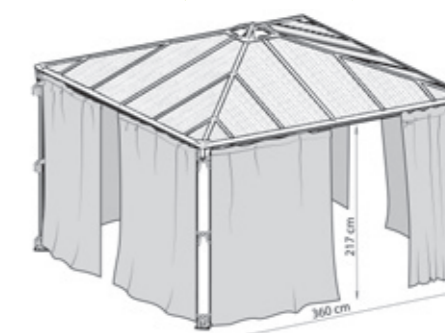

Závěs a síť proti hmyzu

Palermo závěs	Barva	Váha balení
Model: 703319	Barva: šedá	4 kg
Rozměry balení		Cena vč. DPH
80,5 x 40,5 x 6 cm		5 999,- Kč / 231 €
Palermo síť proti hmyzu	Barva	Váha balení
Model: 703320	Barva: světle šedá	3 kg
Rozměry balení		Cena vč. DPH
80,5 x 40,5 x 6 cm		4 999,- Kč / 193 €