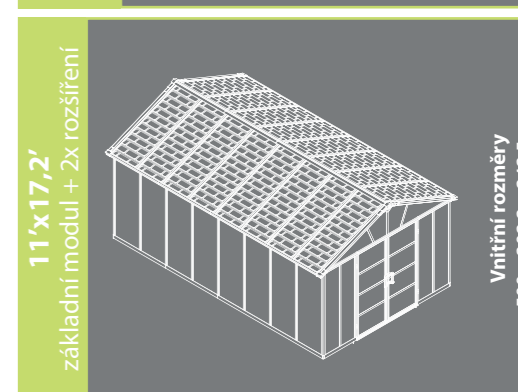

11'x17,2'
základní modul + 2x rozšíření

Vnitřní rozměry
500 x 302,2 x 242,5 cm