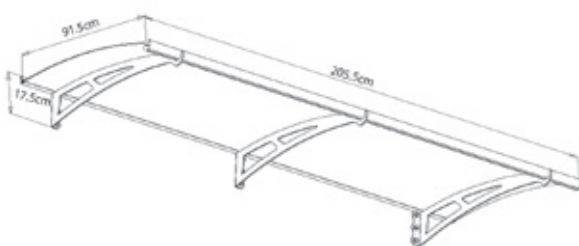

Prakticky
NEROZBITNÝ
POLYKARBONÁT

Skryté těsnění

Spojovací prvky součástí
dodávky

Přední i zadní zakončení
z hliníku

Pozinkované
a lakované ocelové podpěry

Aquila 2050

Model	701125
Barva	antracitová konstrukce, čirý panel
Rozměry	205,5 x 91,5 x 17,5 cm
Rozměry balení	205 x 91 x 6,5 cm
Váha balení	23 kg
Cena vč. DPH	7 499,- Kč / 289 €