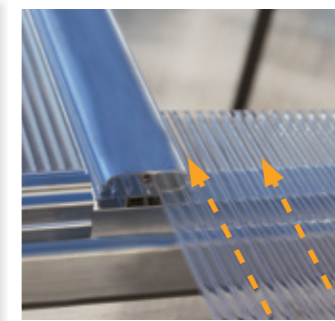

Multiline 6'x6'

Multiline 6'x8'

Multiline 6'x8'

Multiline 6'x10'

Multiline 6'x10'

Multiline 6'x12'

Velké dveře na pantech mohou být namontovány z levé i pravé strany

Snadný systém nasunutí desek do obvodových profilů