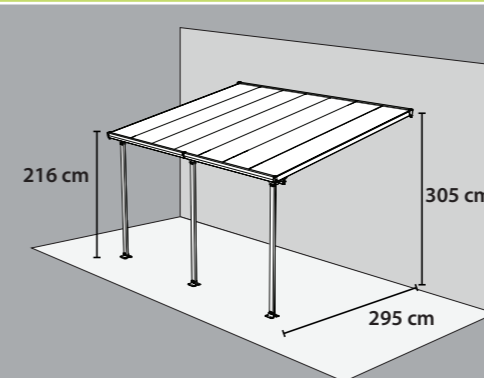

Sierra™ technické parametry