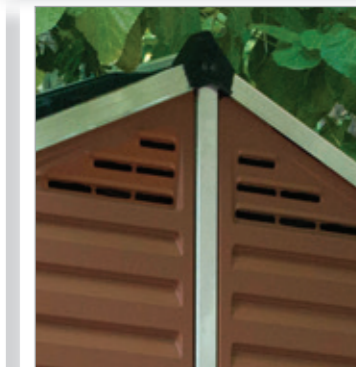

Nízký práh pohodlný vjezd

Účinná přední a zadní ventilace

SkyLight Shelf

Elegantní a jednoduchá zavěsná police

Model:	702562
Rozměry (d/š/v):	84,7cm / 30,5 cm / 22 cm
Max. zatížení:	30 kg
Cena vč. DPH:	999,- Kč / 38,99 €