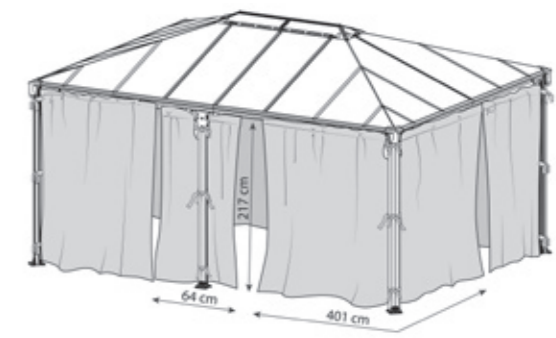

Závěs a síť proti hmyzu

Martinique 4300 závěs	Barva: šedá	Váha balení: 5,3 kg
Model: 704056	Rozměry balení: 61 x 41 x 9 cm	
Cena vč. DPH: 6 999,- Kč / 269 €		
Martinique 4300 síť proti hmyzu	Barva: šedá	Váha balení: 5,3 kg
Model: 704371	Rozměry balení: 61 x 41 x 9 cm	
Cena vč. DPH: 6 299,- Kč / 243 €		
Martinique 5000 závěs	Barva: šedá	Váha balení: 5,3 kg
Model: 705134	Rozměry balení: 61 x 41 x 9 cm	
Cena vč. DPH: 8 799,- Kč / 339 €		
Martinique 5000 síť proti hmyzu	Barva: šedá	Váha balení: 5,3 kg
Model: 705136	Rozměry balení: 61 x 41 x 9 cm	
Cena vč. DPH: 7 499,- Kč / 289 €		

LED - osvětlovací systém
Osvětlete svůj prostor tímto elegantním LED osvětlením. Skvěle zapadne do jakéhokoliv hlavního profilu nejen u altánů, ale i u zimních zahrad, garážových stání nebo pergol od Palramu. Skrytá kabeláž je vedena v profilech a není tak vidět.

Model	704145	EAN 13 - 7290108133875
Rozměry a váha	(d x š x v): 67 x 5,5 x 3,5 cm | 0,5 kg	
Cena vč. DPH	1 599,- Kč / 61,99 €