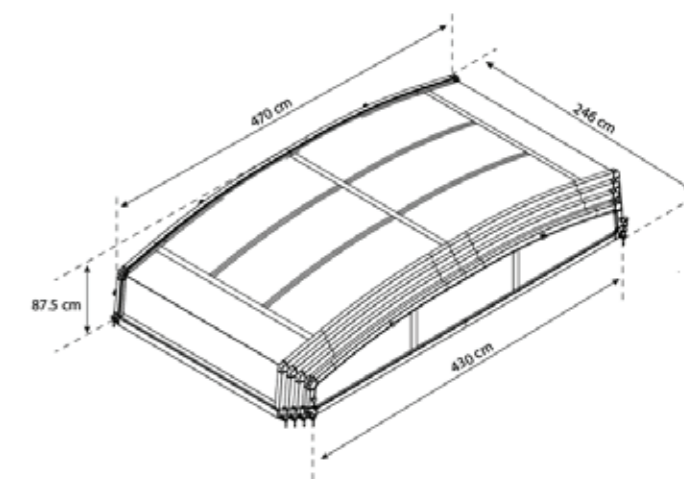

Snadná montáž a údržba:

- Chrání a zabezpečuje Váš bazén v souladu s bezpečnostní normou NF P90-309.
- Elegantní a nízký profil krytý krystalicky čistým polykarbonátem.
- Snižuje náklady na vytápění bazénu a udržuje bazén čistý od listí, prachu apod.
- Čiré boční panely pro skvělou viditelnost z bazénu i dovnitř bazénu.
- Možnost plně složit až za okraj bazénu (z obou směrů) pro ideální přístup do bazénu.
- Nejsou potřeba žádné kolejnice, které mohou způsobit zranění a v kterých se drží nečistoty.
- Díky kvalitním pojezdovým kolečkům a lehké konstrukci se snadno se obsluhuje i v jedné osobě.
- Díky použití kvalitních a odolných materiálů je zaručena vysoká odolnost v jakýchkoliv podnebných podmínkách.
- Panely jsou vyrobeny z nejvyššího nárazuvzdorného polykarbonátu se 100 % UV ochranou.
- Práškově ošetřená hliníková konstrukce splňuje kvalitativní parametry uznávaného certifikátu „Qualicoat® Qualimarine label“.
- Bezpečnostní zámek „Push’n Lock“ dělá systém bezpečný i z pohledu dětí.
- Pojezdová kola jsou vyrobena v kombinaci nerez a polyamidu (nylon), takže obstojí bez koroze i v agresivním prostředí vody s chlorem.
- Celé zastřešení je zabaleno v dobře manipulovatelných baleních i s přehledným návodem k sestavení.