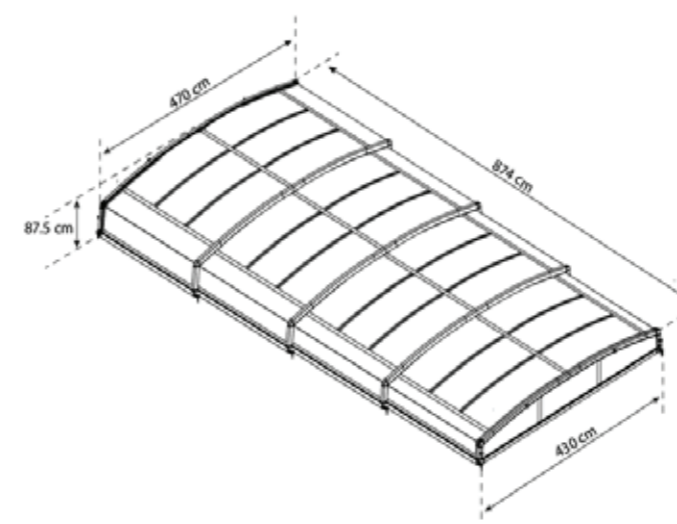

Snadná montáž a údržba:

- Chrání a zabezpečuje Váš bazén v souladu s bezpečnostní normou NF P90-309.
- Elegantní a nízký profil krytý krystalicky čistým polykarbonátem.
- Snižuje náklady na vytápění bazénu a udržuje bazén čistý od listí, prachu apod.
- Čiré boční panely pro skvělou viditelnost z bazénu i dovnitř bazénu.
- Možnost plně složit až za okraj bazénu (z obou směrů) pro ideální přístup do bazénu.
- Nejsou potřeba žádné kolejnice, které mohou způsobit zranění a v kterých se drží nečistoty.
- Díky kvalitním pojezdovým kolečkům a lehké konstrukci se snadno se obsluhuje i v jedné osobě.
- Díky použití kvalitních a odolných materiálů je zaručena vysoká odolnost v jakýchkoliv podnebných podmínkách.
- Panely jsou vyrobeny z nejvyššího nárazuvzdorného polykarbonátu se 100 % UV ochranou.
- Práškově ošetřená hliníková konstrukce splňuje kvalitativní parametry uznávaného certifikátu „Qualicoat® Qualimarine label“.
- Bezpečnostní zámek „Push’n Lock“ dělá systém bezpečný i z pohledu dětí.
- Pojezdová kola jsou vyrobena v kombinaci nerez a polyamidu (nylon), takže obstojí bez koroze i v agresivním prostředí vody s chlorem.
- Celé zastřešení je zabaleno v dobře manipulovatelných baleních i s přehledným návodem k sestavení.