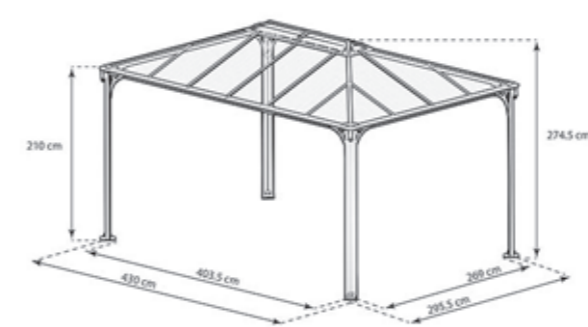

Martinique 4300 - Zahradní altán