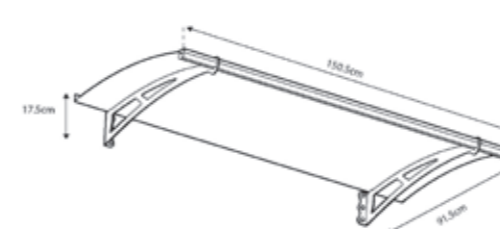

Prakticky
NEROZBITNÝ
POLYKARBONÁT

Skryté těsnění

Spojovací prvky součástí
dodávky

Přední i zadní zakončení
z hliníku

Pozinkované
a lakované ocelové podpěry

Aquila 1500

Model	701089
Barva	antracitová konstrukce, čirý panel
Rozměry	150,5 x 91,5 x 17,5 cm
Rozměry balení	153 x 91 x 6,5 cm
Váha balení	17 kg
Cena vč. DPH	5 599,- Kč / 215 €