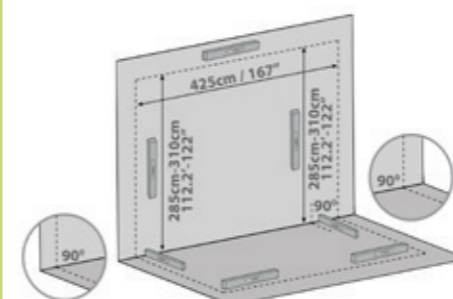

Přizpůsobte svůj domov klidnému venkovnímu prostředí a vytvořte si nový prostor, kde můžete relaxovat po celý rok

- Křišťálově čistý, průhledný akrylový stěnový systém, odolný a snadno udržovatelný. Dokonale splyne s jakýmkoli domácím designem a venkovním prostředím.
- Akrylátové desky s vysokou odolností proti nárazu. Dokonale propouštějí světlo po celou dobu své životnosti.
- "Click N' Lock" systém střešních spojů pro bezpečnou a jednoduchou montáž, zabraňuje pronikání vody mezi konstrukcí a prosklenými plochami

Důležité informace

Nezapomeňte před zahájením montáže zkontrolovat, zda je povrch země dokonale plochý a vyrovnaný pod úhlem 90°.