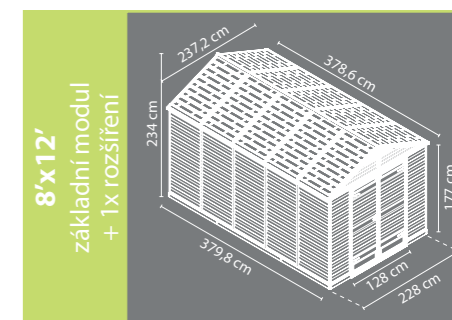

Nízký práh pohodlný vjezd

Účinná přední a zadní ventilace

SkyLight Shelf

Elegantní a jednoduchá zavěsná police

Model:	702562
Rozměry (d/š/v):	84,7cm / 30,5 cm / 22 cm
Max. zatížení:	30 kg
Cena vč. DPH:	999,- Kč / 38,99 €

8'x12'
základní modul
+ 1x rozšíření

Model	SkyLight 8' x 8' - základní modul	SkyLight - rozšíření 8' x 4'
Rozměry zahradních domků SKYLIGHT:		
Vnitřní rozměry:	223 x 223 x 228 cm	144 x 223 x 228 cm
Rozměry dveří:	128 x 177 cm	
Výška stěny:	179 cm	179 cm
Vnitřní kapacita:	10,1 m ³	6,8 m ³
Hnědá barva:	703760	703762
Šedá barva:	702625	702626
Rozměry balení:	1. karton 184 x 42 x 11 cm 2. karton 184 x 80 x 14 cm	179 x 79 x 9,5 cm
Cena vč. DPH:	22 999,- Kč / 885 €	8 499,- Kč / 327 €