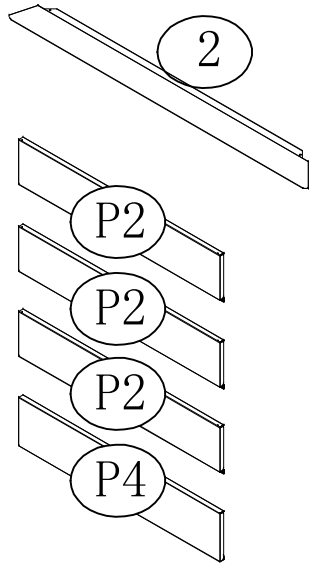

S8

C1

S8

C1

S8

C1

S8

C1

S8

C1