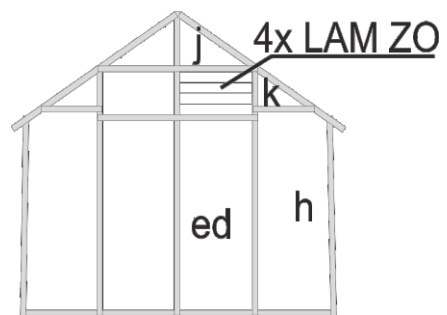

| ROZMĚRY VÝPLNÍ PRO SKLENÍKY PRIMUS J | | |
|--|------------|-----------|
| celá tabule (střecha, boky, čela) | 450 x 1420 | 94 a |
| dveře horní | 450 x 710 | 94 b |
| P-dveře horní | 450 x 660 | 94 b-P |
| okno | 416 x 700 | 94 ch |
| pod okno | 450 x 605 | 94 c |
| dveře dolní | 450 x 825 | 94 d |
| P-dveře dolní | 450 x 775 | 94 d-P |
| zadní čelo dolní | 515 x 1310 | 94 ed |
| klín – píšťala J pravá | 597 x 1420 | 94 h |
| klín – píšťala J levá | 597 x 1420 | 94 h |
| trojúhelník větší v čele pravý | 440 x 245 | 94 j |
| trojúhelník větší v čele levý | 440 x 245 | 94 j |
| trojúhelník menší v čele pravý | 395x 222 | 94 k |
| trojúhelník menší v čele levý | 395x 222 | 94 k |
| dveře horní prodloužené | 450 x 810 | 94 b-20 |
| P-dveře horní prodloužené | 450 x 760 | 94 b-P-20 |
| dveře dolní prodloužené | 450 x 925 | 94 d-20 |
| P-dveře dolní prodloužené | 450 x 875 | 94 d-P-20 |
| nad lamelové okno | 450 x 805 | 94 LAM2 |
| prodloužené dveře o 400mm - nad dveřmi | 515x153 | 94 m-40 |
| prodloužené dveře o 600mm - nad dveřmi | 515x353 | 94 m-60 |
| lamela zadního okna | 98 x 475 | 94 LAM ZO |
| lamela bočního okna | 98 x 417 | 94 LAM |
| výplň boční police | 300 x 1407 | 94 POL |
| výplň bočního stolu | 600 x 1407 | 94 ST |

Označené jsou PRAVÉ výplně

zadní čelo

PD o 20 cm

PD o 20 cm + 20 cm posunutě

PD o 20 cm a+ 40 cm posunutě