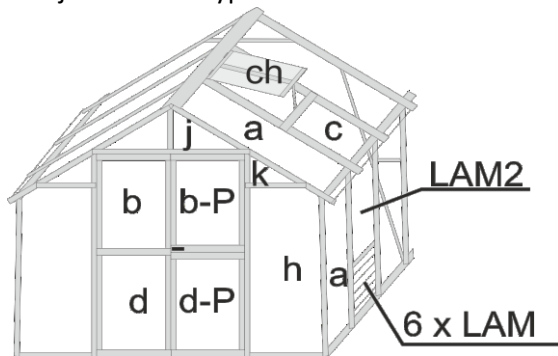

| ROZMĚRY VÝPLNÍ PRO SKLENÍKY PRIMUS J | | |
|--|------------|-----------|
| celá tabule (střecha, boky, čela) | 450 x 1420 | 94 a |
| dveře horní | 450 x 710 | 94 b |
| P-dveře horní | 450 x 660 | 94 b-P |
| okno | 416 x 700 | 94 ch |
| pod okno | 450 x 605 | 94 c |
| dveře dolní | 450 x 825 | 94 d |
| P-dveře dolní | 450 x 775 | 94 d-P |
| zadní čelo dolní | 515 x 1310 | 94 ed |
| klín – píšťala J pravá | 597 x 1420 | 94 h |
| klín – píšťala J levá | 597 x 1420 | 94 h |
| trojúhelník větší v čele pravý | 440 x 245 | 94 j |
| trojúhelník větší v čele levý | 440 x 245 | 94 j |
| trojúhelník menší v čele pravý | 395x 222 | 94 k |
| trojúhelník menší v čele levý | 395x 222 | 94 k |
| dveře horní prodloužené | 450 x 810 | 94 b-20 |
| P-dveře horní prodloužené | 450 x 760 | 94 b-P-20 |
| dveře dolní prodloužené | 450 x 925 | 94 d-20 |
| P-dveře dolní prodloužené | 450 x 875 | 94 d-P-20 |
| nad lamelové okno | 450 x 805 | 94 LAM2 |
| prodloužené dveře o 400mm - nad dveřmi | 515x153 | 94 m-40 |
| prodloužené dveře o 600mm - nad dveřmi | 515x353 | 94 m-60 |
| lamela zadního okna | 98 x 475 | 94 LAM ZO |
| lamela bočního okna | 98 x 417 | 94 LAM |
| výplň boční police | 300 x 1407 | 94 POL |
| výplň bočního stolu | 600 x 1407 | 94 ST |

Označené jsou PRAVÉ výplně

zadní čelo

PD o 20 cm

PD o 20 cm + 20 cm posunutě

PD o 20 cm a+ 40 cm posunutě